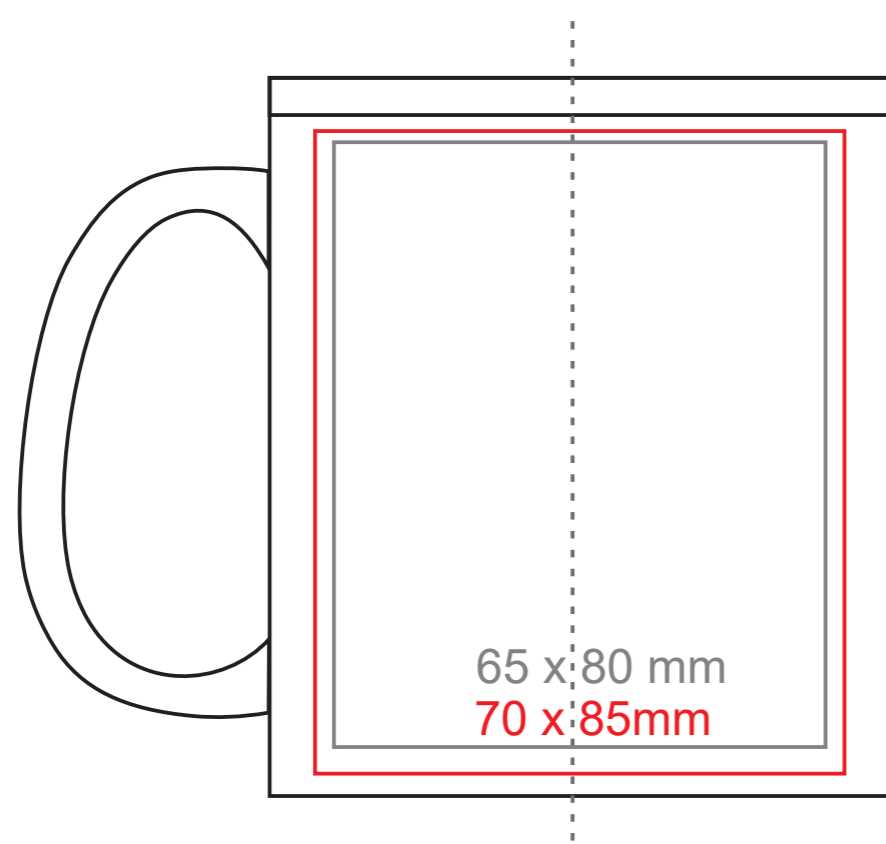

Tomek Supreme

300 ml / h: 95 mm / Ø 82 mm

Nadruk na uchu	- 50 x 10 mm
Nadruk wewnątrz na ściance	- 40 x 20 mm
Nadruk wewnątrz na dnie	- Ø 30 mm
Nadruk od spodu	- Ø 55 mm

*W przypadku projektów dla kalkomanii wybiegających poza standardową powierzchnię nadruku prosimy o kontakt z działem handlowym.