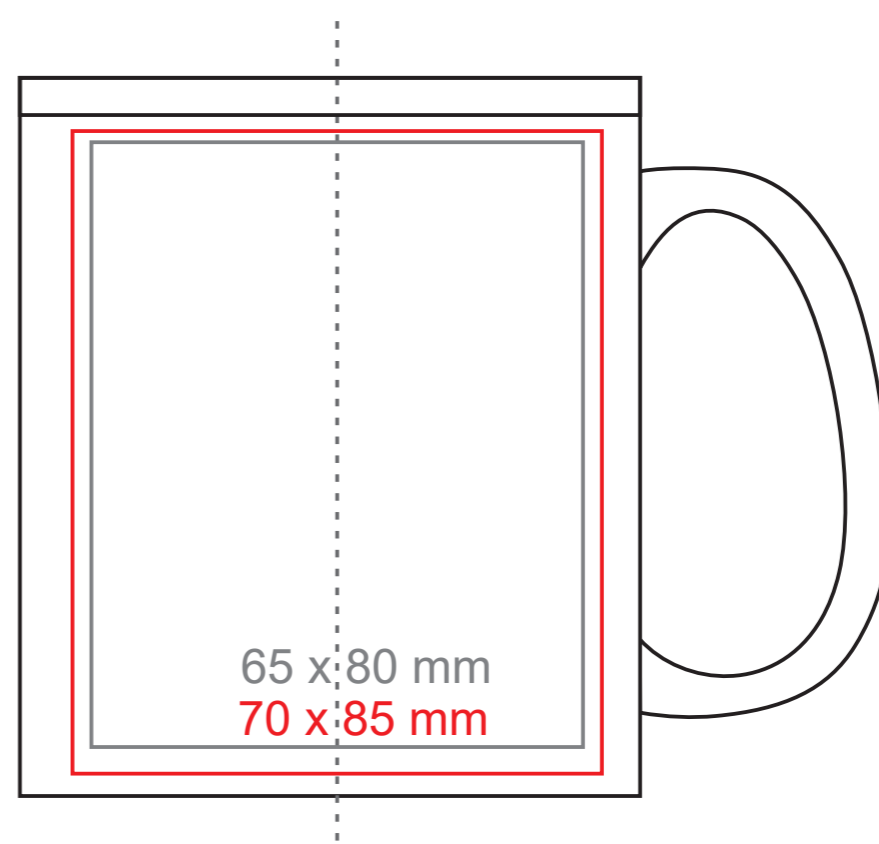

Tomek Supreme

300 ml / h: 95 mm / Ø 82 mm

Nadruk na uchu	- 50 x 10 mm
Nadruk wewnątrz na ściance	- 40 x 20 mm
Nadruk wewnątrz na dnie	- Ø 30 mm
Nadruk od spodu	- Ø 55 mm

*W przypadku projektów dla kalkomanii wybiegających poza standardową powierzchnię nadruku prosimy o kontakt z działem handlowym.