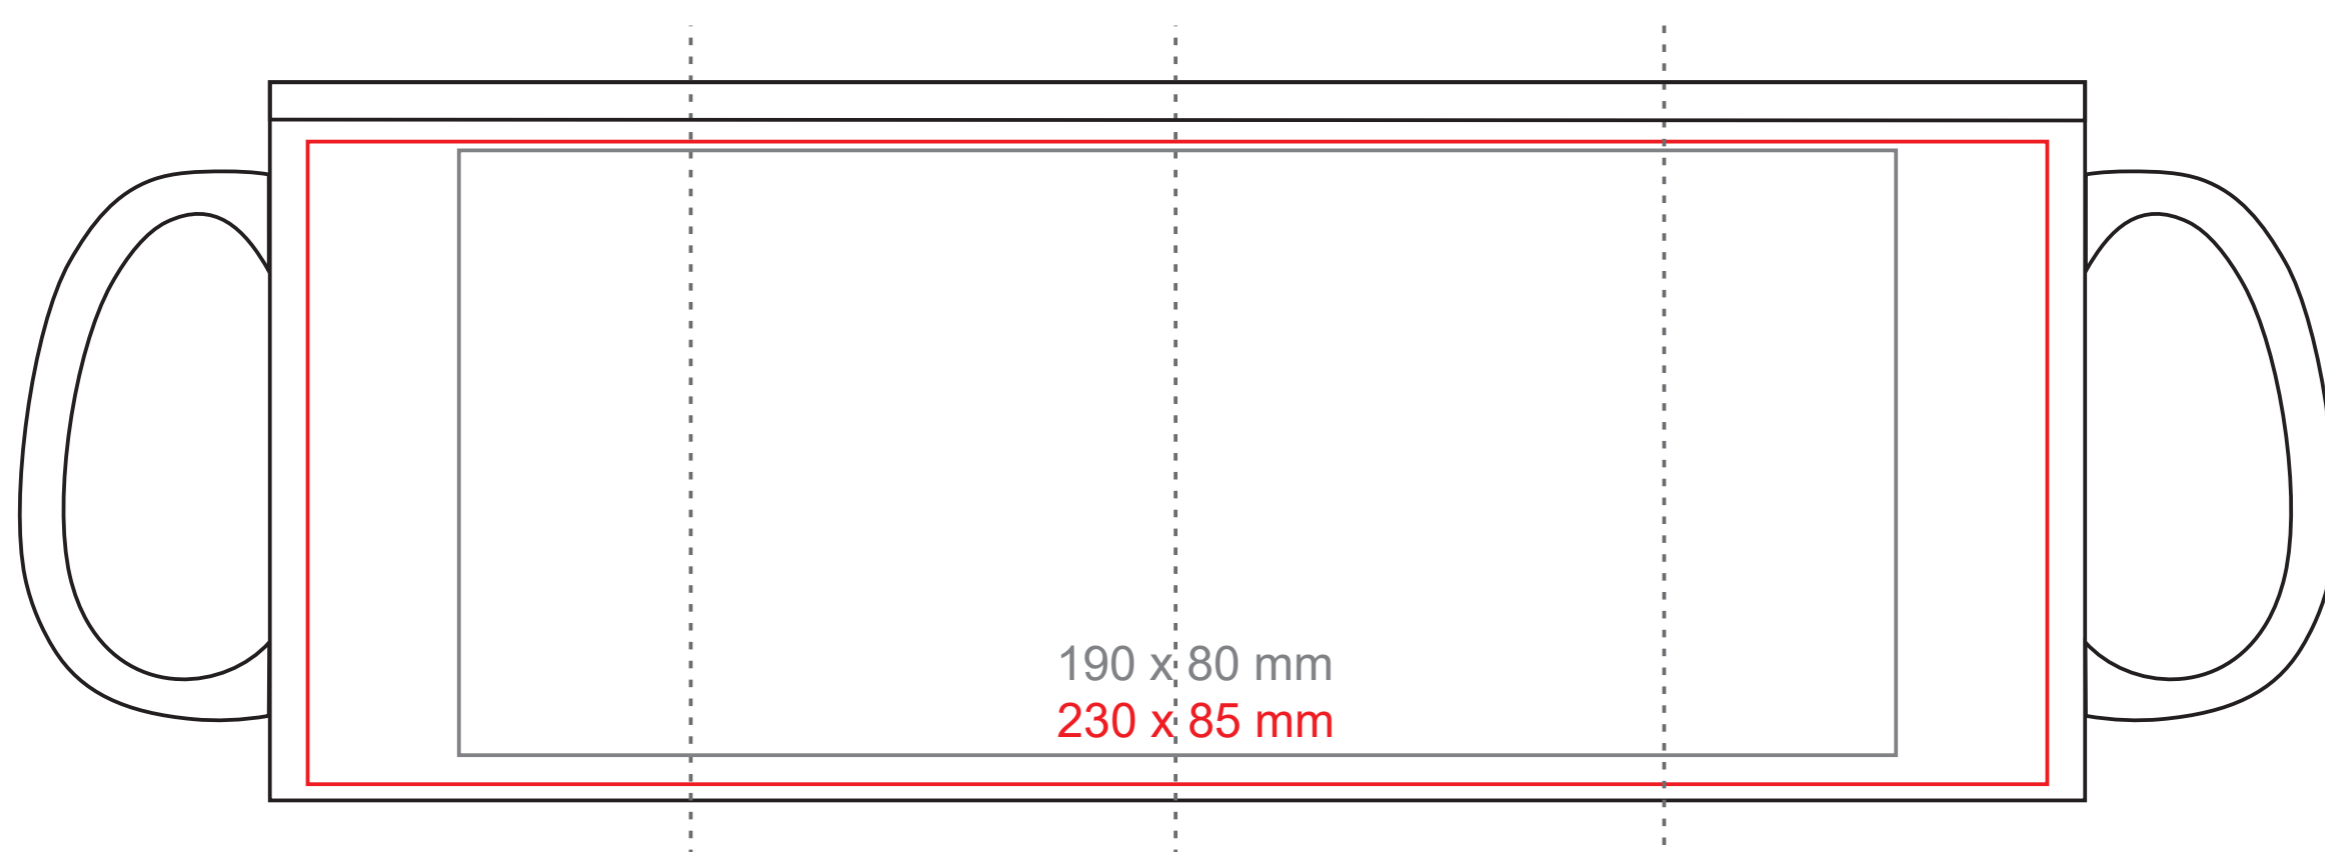

Tomek Supreme

300 ml / h: 95 mm / Ø 82 mm

Nadruk na uchu	- 50 x 10 mm
Nadruk wewnątrz na ściance	- 40 x 20 mm
Nadruk wewnątrz na dnie	- Ø 30 mm
Nadruk od spodu	- Ø 55 mm

*W przypadku projektów dla kalkomanii wybiegających poza standardową powierzchnię nadruku prosimy o kontakt z działem handlowym.

legenda

- Nadruk kalkomanią (Transfer Print)
- Piaskowanie (Sensitive Touch)
- Nadruk bezpośredni (Direct Print)